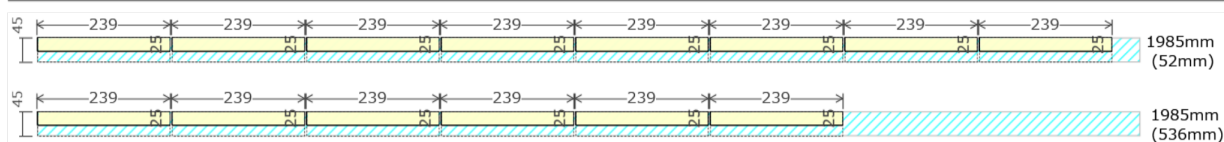

**SPF1x 17mm** 286.0mm x 17.0mm

**Lアングル 20mm 3mm厚** 20.0mm x 20.0mm

**赤松KD垂木** 45.0mm x 36.0mm

**杉上小節材 9mmプレーナー** 140.0mm x 9.0mm

**ステンレス平織金網 Φ0.47mm 2.07mm目** 450.0mm x 0.9mm

| 資材リスト           |                  | 合計 : ¥11,678 |     |        | 14.9kg  |
|-----------------|------------------|--------------|-----|--------|---------|
| 種別              | サイズ (W x H x L)  | 単価           | 数量  | 小計     | 重さ (kg) |
| SPF1x 17mm      | 286 x 17 x 1820  | ¥3,058       | 2   | ¥6,116 | 8.1     |
| Lアングル 20mm 3mm厚 | 20 x 20 x 1000   | ¥300         | 2   | ¥600   | 1.7     |
| 赤松KD垂木          | 45 x 36 x 1985   | ¥620         | 2   | ¥1,240 | 3.3     |
| 杉上小節材 9mmプレーナー  | 140 x 9 x 1820   | ¥724         | 1   | ¥724   | 1.2     |
| ステンレス平織金網 Φ0.47 | 450 x 0.9 x 1000 | ¥3,000       | 1   | ¥3,000 | 0.5     |
| 木材カット           |                  |              | 158 | ¥0     |         |

| 塗料リスト |    | 合計 : ¥0             |    |    |    |
|-------|----|---------------------|----|----|----|
| 塗料名称  | 詳細 | 塗り面積                | 単価 | 数量 | 小計 |
| 無塗装部分 |    | 3.71 m <sup>2</sup> |    | 0  | ¥0 |