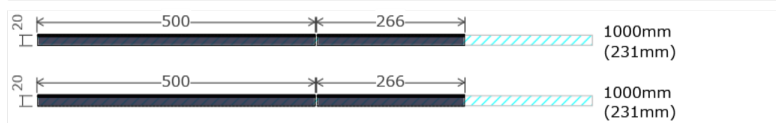

**SPF1x 17mm** 286.0mm x 17.0mm

**Lアングル 20mm 3mm厚** 20.0mm x 20.0mm

**赤松KD垂木** 45.0mm x 36.0mm

**杉上小節材 9mmプレーナー** 140.0mm x 9.0mm

**ステンレス平織金網 Φ0.47mm 2.07mm目** 450.0mm x 0.9mm

| 資材リスト           |                  | 合計 : ¥11,678 |     |        | 14.9kg  |
|-----------------|------------------|--------------|-----|--------|---------|
| 種別              | サイズ (W x H x L)  | 単価           | 数量  | 小計     | 重さ (kg) |
| SPF1x 17mm      | 286 x 17 x 1820  | ¥3,058       | 2   | ¥6,116 | 8.1     |
| Lアングル 20mm 3mm厚 | 20 x 20 x 1000   | ¥300         | 2   | ¥600   | 1.7     |
| 赤松KD垂木          | 45 x 36 x 1985   | ¥620         | 2   | ¥1,240 | 3.3     |
| 杉上小節材 9mmプレーナー  | 140 x 9 x 1820   | ¥724         | 1   | ¥724   | 1.2     |
| ステンレス平織金網 Φ0.47 | 450 x 0.9 x 1000 | ¥3,000       | 1   | ¥3,000 | 0.5     |
| 木材カット           |                  |              | 158 | ¥0     |         |