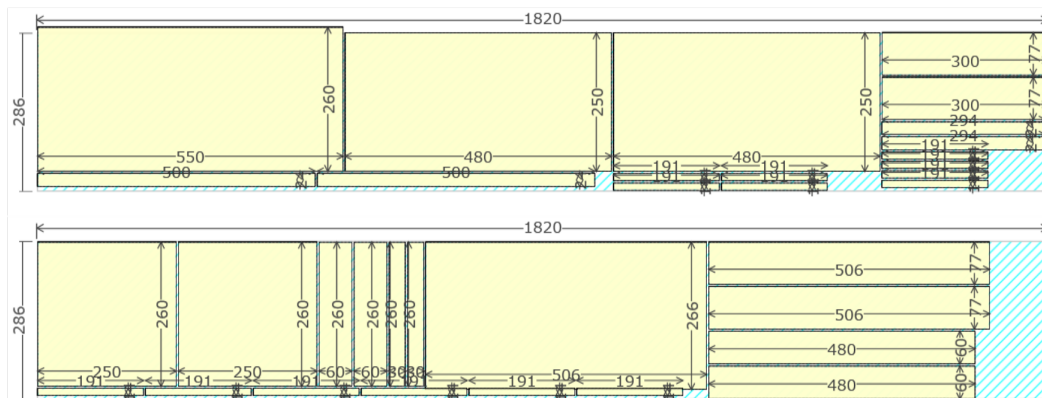

**SPF1x 17mm** 286.0mm x 17.0mm

**Lアングル 20mm 3mm厚** 20.0mm x 20.0mm

**赤松KD垂木** 45.0mm x 36.0mm

**杉上小節材 9mmプレーナー** 140.0mm x 9.0mm

**ステンレス平織金網 Φ0.47mm 2.07mm目** 450.0mm x 0.9mm

| 資材リスト           |                  | 合計 : ¥11,678 |     |        | 14.9kg  |
|-----------------|------------------|--------------|-----|--------|---------|
| 種別              | サイズ (W x H x L)  | 単価           | 数量  | 小計     | 重さ (kg) |
| SPF1x 17mm      | 286 x 17 x 1820  | ¥3,058       | 2   | ¥6,116 | 8.1     |
| Lアングル 20mm 3mm厚 | 20 x 20 x 1000   | ¥300         | 2   | ¥600   | 1.7     |
| 赤松KD垂木          | 45 x 36 x 1985   | ¥620         | 2   | ¥1,240 | 3.3     |
| 杉上小節材 9mmプレーナー  | 140 x 9 x 1820   | ¥724         | 1   | ¥724   | 1.2     |
| ステンレス平織金網 Φ0.47 | 450 x 0.9 x 1000 | ¥3,000       | 1   | ¥3,000 | 0.5     |
| 木材カット           |                  |              | 158 | ¥0     |         |

| 塗料リスト |    | 合計 : ¥0             |    |    |    |
|-------|----|---------------------|----|----|----|
| 塗料名称  | 詳細 | 塗り面積                | 単価 | 数量 | 小計 |
| 無塗装部分 |    | 3.71 m <sup>2</sup> |    | 0  | ¥0 |