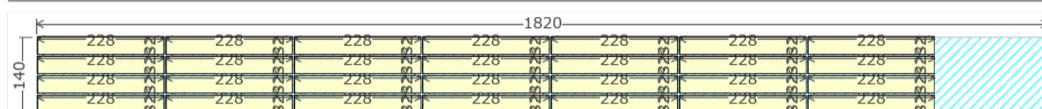

**SPF1x 17mm** 286.0mm x 17.0mm

**Lアングル 20mm 3mm厚** 20.0mm x 20.0mm

**赤松KD垂木** 45.0mm x 36.0mm

**杉上小節材 9mmプレーナー** 140.0mm x 9.0mm

**ステンレス平織金網 Φ0.47mm 2.07mm目** 450.0mm x 0.9mm

| 資材リスト           |                  | 合計 : ¥11,678 |     |        | 14.9kg  |
|-----------------|------------------|--------------|-----|--------|---------|
| 種別              | サイズ (W x H x L)  | 単価           | 数量  | 小計     | 重さ (kg) |
| SPF1x 17mm      | 286 x 17 x 1820  | ¥3,058       | 2   | ¥6,116 | 8.1     |
| Lアングル 20mm 3mm厚 | 20 x 20 x 1000   | ¥300         | 2   | ¥600   | 1.7     |
| 赤松KD垂木          | 45 x 36 x 1985   | ¥620         | 2   | ¥1,240 | 3.3     |
| 杉上小節材 9mmプレーナー  | 140 x 9 x 1820   | ¥724         | 1   | ¥724   | 1.2     |
| ステンレス平織金網 Φ0.47 | 450 x 0.9 x 1000 | ¥3,000       | 1   | ¥3,000 | 0.5     |
| 木材カット           |                  |              | 158 | ¥0     |         |