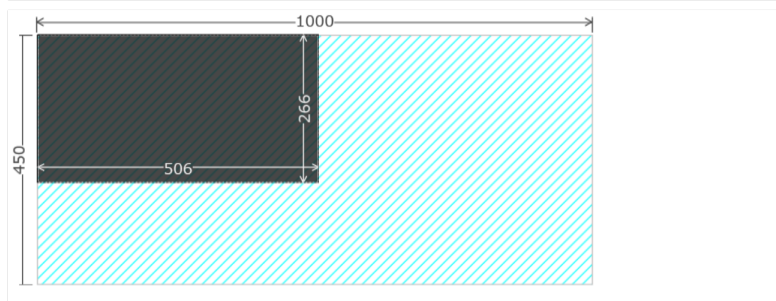

**SPF1x 17mm** 286.0mm x 17.0mm

**Lアングル 20mm 3mm厚** 20.0mm x 20.0mm

**赤松KD垂木** 45.0mm x 36.0mm

**杉上小節材 9mmプレーナー** 140.0mm x 9.0mm

**ステンレス平織金網 Φ0.47mm 2.07mm目** 450.0mm x 0.9mm

| 資材リスト           |                  | 合計 : ¥11,678 |     |        | 14.9kg  |
|-----------------|------------------|--------------|-----|--------|---------|
| 種別              | サイズ (W x H x L)  | 単価           | 数量  | 小計     | 重さ (kg) |
| SPF1x 17mm      | 286 x 17 x 1820  | ¥3,058       | 2   | ¥6,116 | 8.1     |
| Lアングル 20mm 3mm厚 | 20 x 20 x 1000   | ¥300         | 2   | ¥600   | 1.7     |
| 赤松KD垂木          | 45 x 36 x 1985   | ¥620         | 2   | ¥1,240 | 3.3     |
| 杉上小節材 9mmプレーナー  | 140 x 9 x 1820   | ¥724         | 1   | ¥724   | 1.2     |
| ステンレス平織金網 Φ0.47 | 450 x 0.9 x 1000 | ¥3,000       | 1   | ¥3,000 | 0.5     |
| 木材カット           |                  |              | 158 | ¥0     |         |