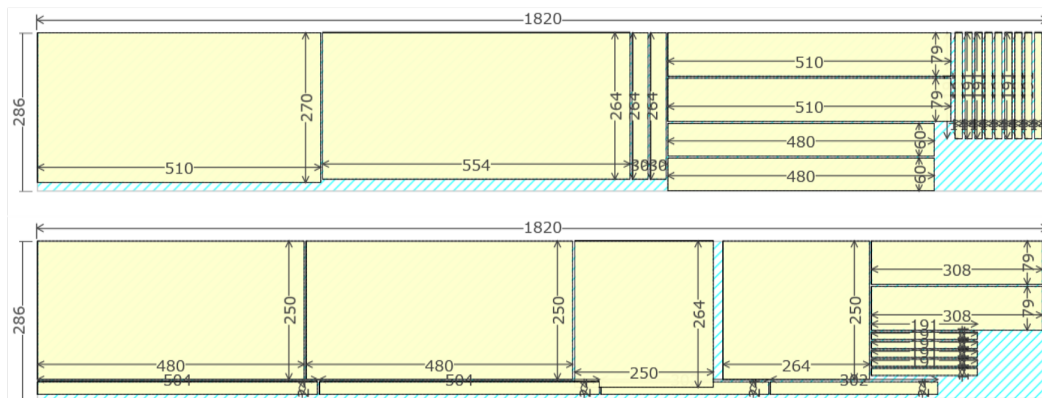

SPF1x 286.0mm x 19.0mm

Lアングル 20mm 3mm厚 20.0mm x 20.0mm

ステンレス平織金網 Φ0.47mm 2.07mm目 450.0mm x 0.9mm

赤松KD垂木 45.0mm x 36.0mm

杉KD上小節材 140.0mm x 10.0mm

資材リスト				合計：¥11,612		16kg
種別	サイズ (W x H x L)	単価	数量	小計	重さ (kg)	
SPF1x	286 x 19 x 1820	¥3,058	2	¥6,116	9.1	
Lアングル 20mm 3mm厚	20 x 20 x 1000	¥300	2	¥600	1.7	
ステンレス平織金網 Φ0.47	450 x 0.9 x 1000	¥3,000	1	¥3,000	0.5	
赤松KD垂木	45 x 36 x 1985	¥620	2	¥1,240	3.3	
杉KD上小節材	140 x 10 x 1820	¥657	1	¥657	1.3	
木材カット			154	¥0		

塗料リスト					合計：¥0	
塗料名称	詳細	塗り面積	単価	数量	小計	
無塗装部分		3.72 m ²		0	¥0	