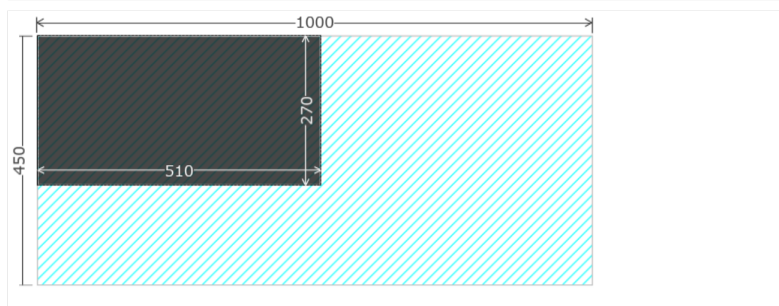

SPF1x 286.0mm x 19.0mm

Lアングル 20mm 3mm厚 20.0mm x 20.0mm

ステンレス平織金網 Φ0.47mm 2.07mm目 450.0mm x 0.9mm

赤松KD垂木 45.0mm x 36.0mm

杉KD上小節材 140.0mm x 10.0mm

資材リスト				合計：¥11,612		16kg
種別	サイズ (W x H x L)	単価	数量	小計	重さ (kg)	
SPF1x	286 x 19 x 1820	¥3,058	2	¥6,116	9.1	
Lアングル 20mm 3mm厚	20 x 20 x 1000	¥300	2	¥600	1.7	
ステンレス平織金網 Φ0.47	450 x 0.9 x 1000	¥3,000	1	¥3,000	0.5	
赤松KD垂木	45 x 36 x 1985	¥620	2	¥1,240	3.3	
杉KD上小節材	140 x 10 x 1820	¥657	1	¥657	1.3	
木材カット			154	¥0		