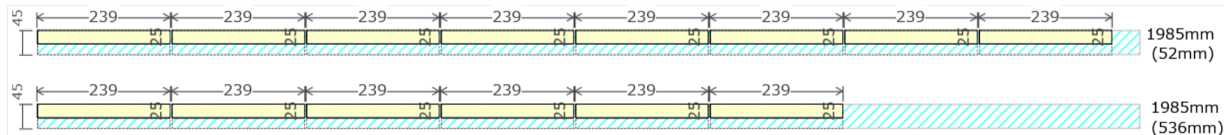

SPF1x 286.0mm x 19.0mm

Lアングル 20mm 3mm厚 20.0mm x 20.0mm

ステンレス平織金網 Φ0.47mm 2.07mm目 450.0mm x 0.9mm

赤松KD垂木 45.0mm x 36.0mm

杉KD上小節材 140.0mm x 10.0mm

資材リスト				合計：¥11,612		16kg
種別	サイズ (W x H x L)	単価	数量	小計	重さ (kg)	
SPF1x	286 x 19 x 1820	¥3,058	2	¥6,116	9.1	
Lアングル 20mm 3mm厚	20 x 20 x 1000	¥300	2	¥600	1.7	
ステンレス平織金網 Φ0.47	450 x 0.9 x 1000	¥3,000	1	¥3,000	0.5	
赤松KD垂木	45 x 36 x 1985	¥620	2	¥1,240	3.3	
杉KD上小節材	140 x 10 x 1820	¥657	1	¥657	1.3	
木材カット			154	¥0		

塗料リスト					合計：¥0	
塗料名称	詳細	塗り面積	単価	数量	小計	
無塗装部分		3.72 m ²		0	¥0	