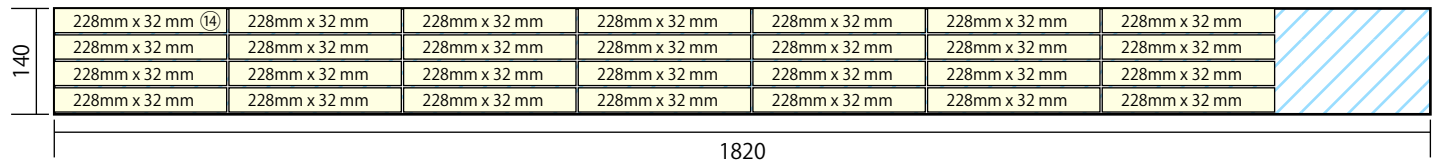

SPF1x 286mm x 1820mm x t19mm

杉 KD 上小節材 140mm x 1820mm x t10mm

垂木 45mm x 36mm x 1985mm

※端材部分から t19 もしくは t20 で少なくとも 14 本製作