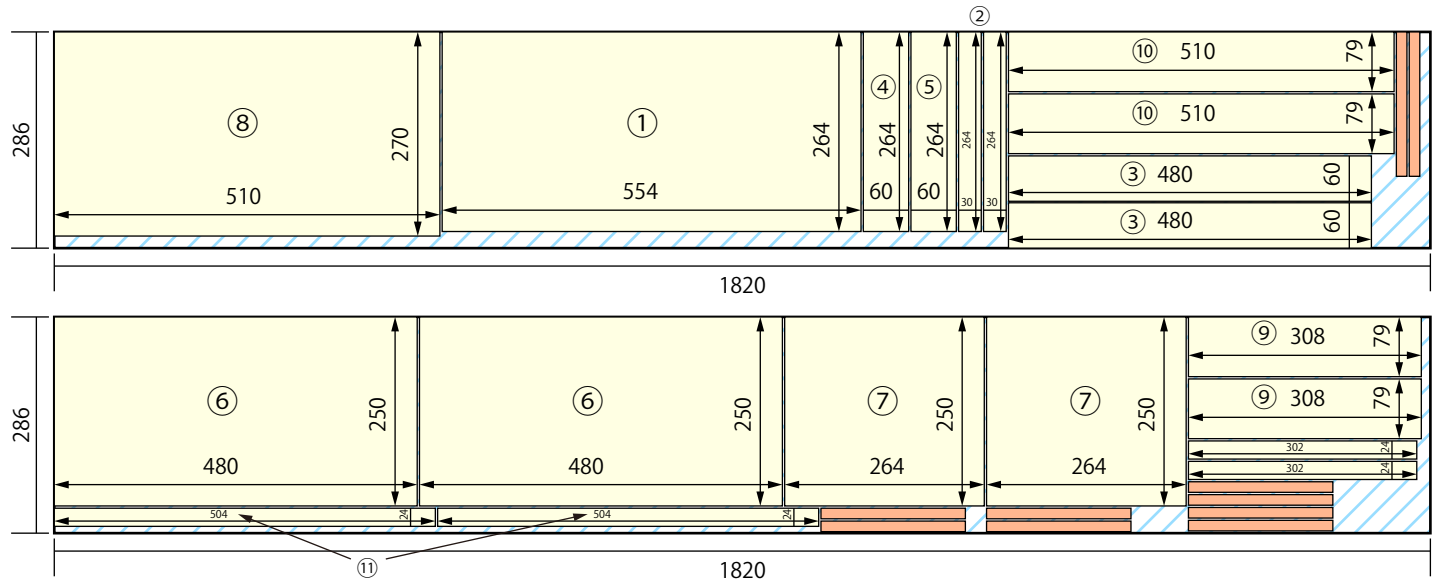

SPF1x 286mm x 1820mm x t19mm

杉 KD 上小節材 140mm x 1820mm x t10mm

垂木 45mm x 36mm x 1985mm

※端材部分から t19 もしくは t20 で少なくとも 14 本製作