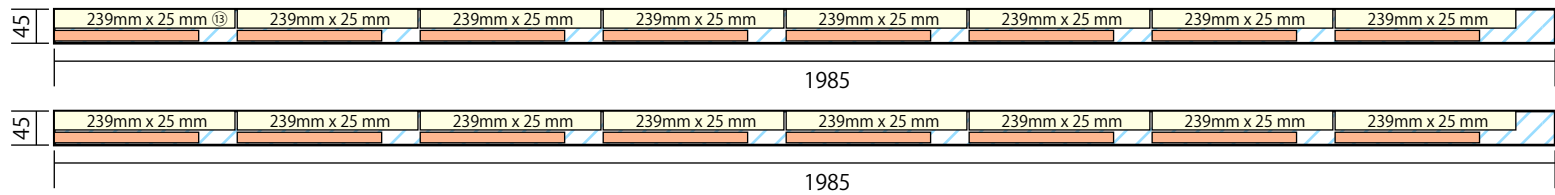

SPF1x 286mm x 1820mm x t19mm

杉 KD 上小節材 140mm x 1820mm x t10mm

垂木 45mm x 36mm x 1985mm

※端材部分から t19 もしくは t20 で少なくとも 14 本製作